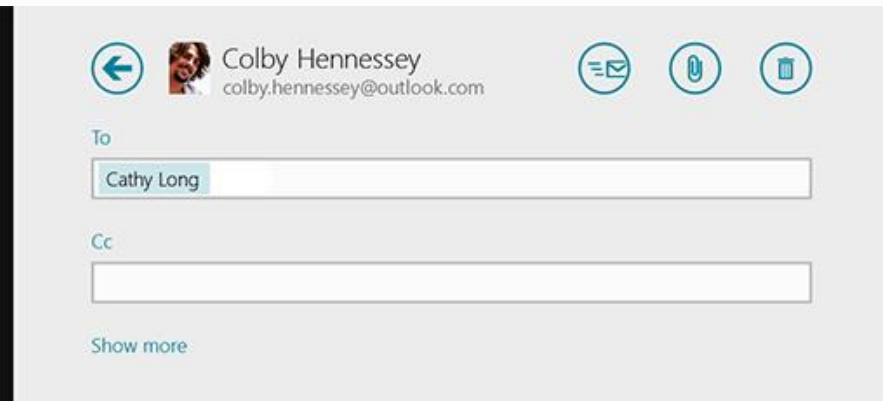

Great place to stay in Seattle

3 files attached

I think I've found the place we should stay when we visit Seattle.

It's called the Edgewater, and it is right on the waterfront. It gets great reviews and it is actually where the Beatles stayed back in 1964 when they visited.

Supposedly, they fished right from their room. Not sure whether they let people do that now though. 😊 Can't wait to see you!

Sent from Windows 8.1

Trang The Verge cho biết thêm rằng khi thử nghiệm Snap View của Windows 8.1 trên một màn hình 27", họ có thể snap cùng lúc 4 ứng dụng cạnh nhau, và con số này sẽ thay đổi tùy theo độ phân giải. Còn khi dùng với màn hình độ phân giải thấp hơn, cỡ 1024 x 768, Microsoft đã không còn cấm dùng Snap View như trước nữa (mặc dù người dùng chỉ có thể áp dụng tỉ lệ 50/50). Đây là một trong những động thái để chuẩn bị cho việc ra mắt các tablet Windows 8 với màn hình nhỏ 7" và 8".