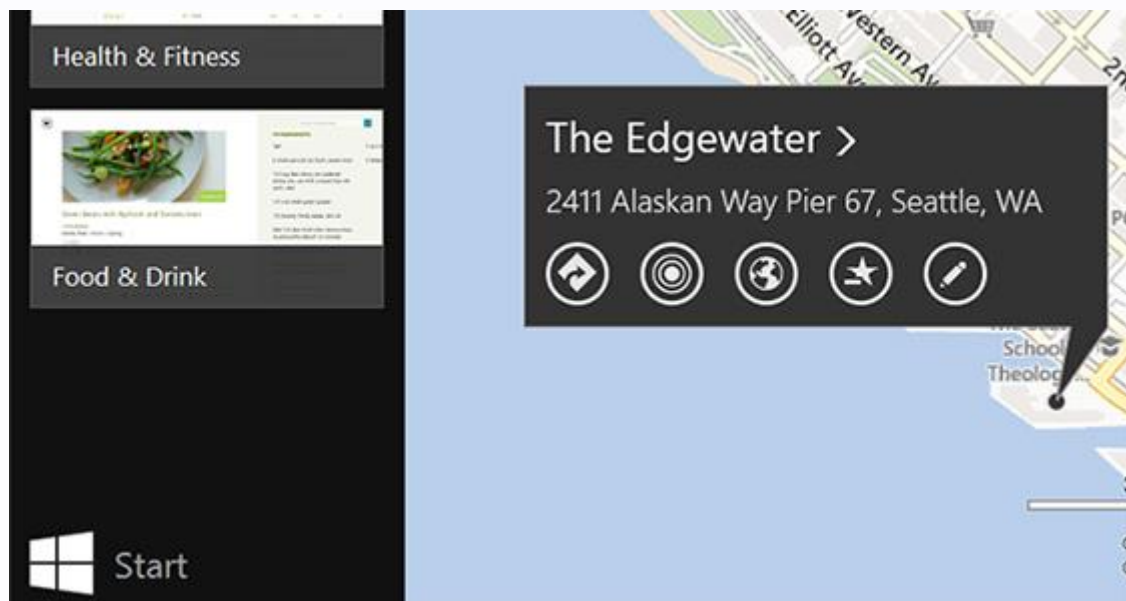

cấp lên Windows 8 nhưng ghét Start Screen. Người dùng cũng có thể cài đặt cho máy chỉ boot và khởi chạy một app duy nhất.

Trong phần Properties của taskbar, Microsoft có thêm vào một số thứ giúp người dùng kiểm soát tốt hơn giao diện trên Windows 8.1. Ví dụ, tùy chọn "Show my desktop behind the Start Screen" sẽ giúp bạn cảm thấy như các Live Tile đang xuất hiện ra từ desktop chứ chúng ta không phải đang chạy trên hai môi trường riêng biệt bởi cả hai đang có cùng hình nền. Bạn cũng có thể cấu hình để nút Start quay trở lại mục All Apps như đã nói ở trên.