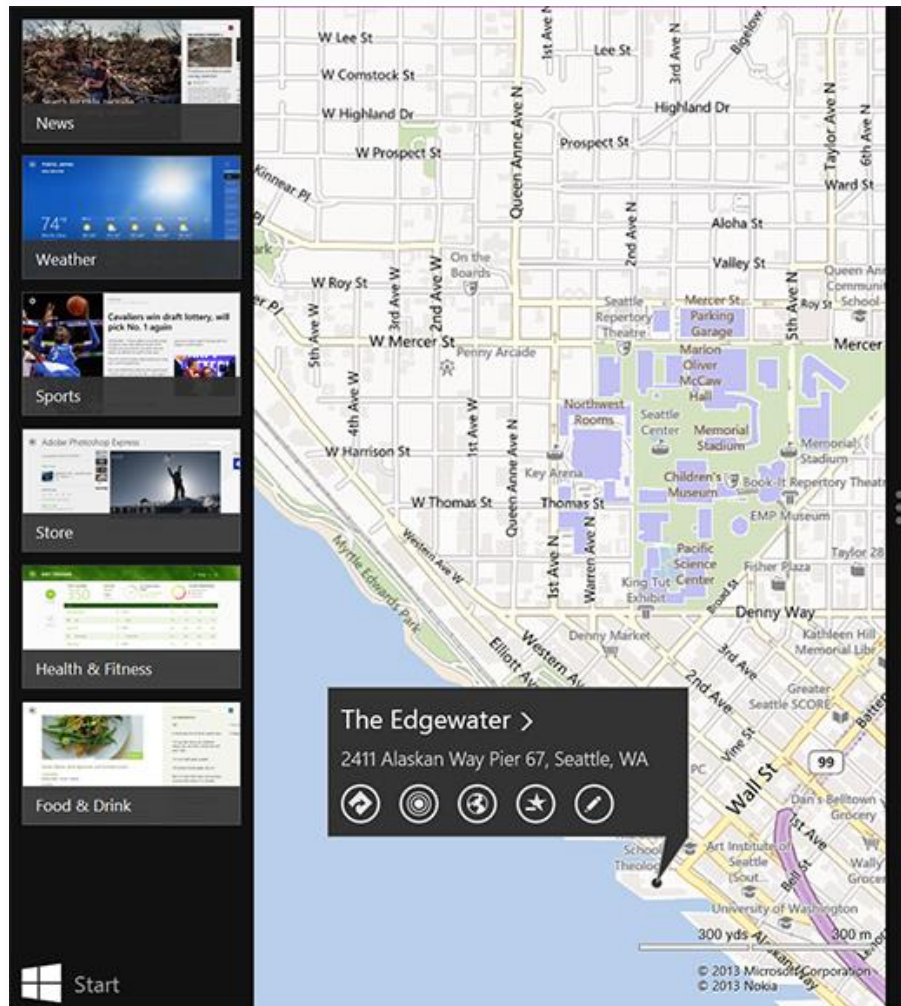

Nút Start đã quay trở lại

Microsoft cũng đã mang nút Start quay trở lại Windows 8.1 và nó sẽ xuất hiện ở góc dưới bên trái màn hình, tương tự như các bản Windows cũ. Nó sẽ xuất hiện cả ở [giao diện desktop](#) lẫn màn hình Start Screen. Hiện chưa có tùy chọn để vô hiệu hóa nút này. Microsoft cũng có bổ sung thêm tùy chọn cho phép máy tính khởi động thẳng vào giao diện desktop truyền thống, rất hữu dụng cho các doanh nghiệp muốn nâng

cấp lên Windows 8 nhưng ghét Start Screen. Người dùng cũng có thể cài đặt cho máy chỉ boot và khởi chạy một app duy nhất.

Trong phần Properties của taskbar, Microsoft có thêm vào một số thứ giúp người dùng kiểm soát tốt hơn giao diện trên Windows 8.1. Ví dụ, tùy chọn "Show my desktop behind the Start Screen" sẽ giúp bạn cảm thấy như các Live Tile đang xuất hiện ra từ desktop chứ chúng ta không phải đang chạy trên hai môi trường riêng biệt bởi cả hai đang có cùng hình nền. Bạn cũng có thể cấu hình để nút Start quay trở lại mục All Apps như đã nói ở trên.

Snap View mới

Có lẽ thay đổi lớn nhất mà chúng ta dễ dàng nhận thấy đó là chế độ Snap View của Windows 8.1 đã thông minh hơn. Ví dụ, khi đang chạy ứng dụng Mail và bạn nhấp chuột vào một đường link nào đó, Windows 8.1 sẽ tự chia màn hình làm đôi 50/50, trong đó Internet Explorer sẽ xuất hiện ở một nửa, nửa còn lại vẫn là Mail. Còn nếu bạn mở hình ảnh từ một email hay từ một app khác, tỉ lệ này sẽ trở thành 40/60 để bạn có không gian xem ảnh rộng rãi hơn. Bất kì app nào cũng có thể chạy Snap View với hai cửa sổ tách biệt, chẳng hạn như đặt hai cửa sổ IE cạnh nhau. Bạn cũng có thể mở rộng nó sang nhiều màn hình khác nhau nữa.